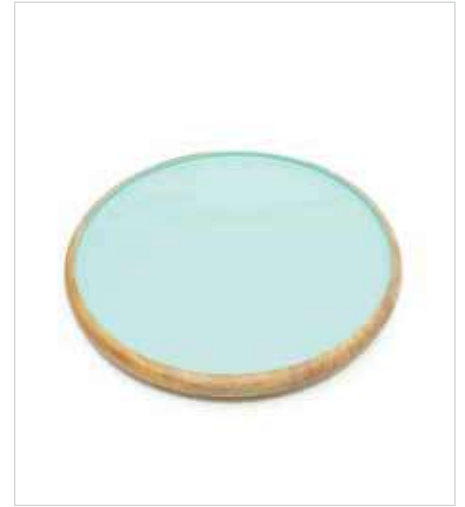

ACACIA WOOD AND ENAMEL ROUND
SERVING PLATTER-MOON WHITE

15"L x 15"W x 1"H

\$23.00

Qty.4 Minimum

30418

810113789347

ACACIA WOOD AND ENAMEL ROUND
SERVING PLATTER-HORIZON BLUE

15"L x 15"W x 1"H